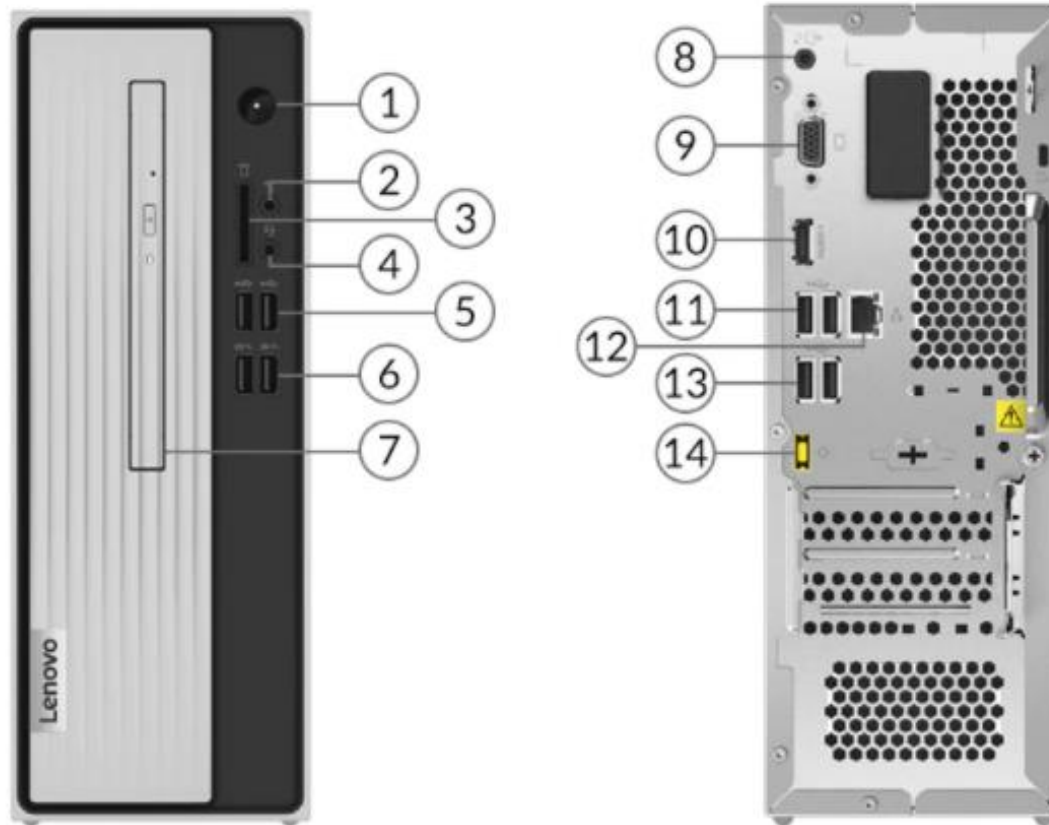

## Un ordinateur fin et élégant

L'IdeaCentre 3 de 7 litres s'adapte à peu près partout dans votre maison où votre espace de travail. Son fini de couleur gris minéral ainsi que son châssis composé de lignes contemporaines ondulées lui confère un design attrayant et un look branché.

## Une multitude de connectiques pour assouvir votre productivité

Connectez tous les périphériques dont vous avez besoin - Vous avez à votre disposition, six ports USB 3.1, quatre d'entre eux sont situés à l'avant de la tour, vous n'aurez donc pas à vous déplacer. L'IdeaCentre 3 est aussi composé de deux ports USB 2.0, un lecteur de cartes 7 en 1, et un port HDMI™, utiles pour tous vos accessoires informatiques

## Choisissez votre stockage

Nul besoin de vous soucier de l'espace de stockage avec l'IdeaCentre 3 : vous pouvez stocker massivement des photos, de la musique et d'autres types de fichiers grâce à son disque dur de 2 To. Ou vous pouvez choisir un temps de démarrage plus court et une vitesse de transfert plus rapide avec un SSD offrant jusqu'à 512 Go d'espace.

# ideacentre

1. Bouton de mise sous tension
2. Entrée microphone
3. Lecteur de carte 7-en-1
4. Mixte écouteurs/micro
5. 2 ports USB 2.0
6. 2 ports USB 3.1 (Gen 1)
7. en option : Unité optique

8. Sortie ligne
9. VGA
10. HDMI 1.4b
11. 2 ports USB 2.0
12. Port RJ45
13. 2 ports USB 3.1 (Gen 1)
14. Entrée d'alimentation